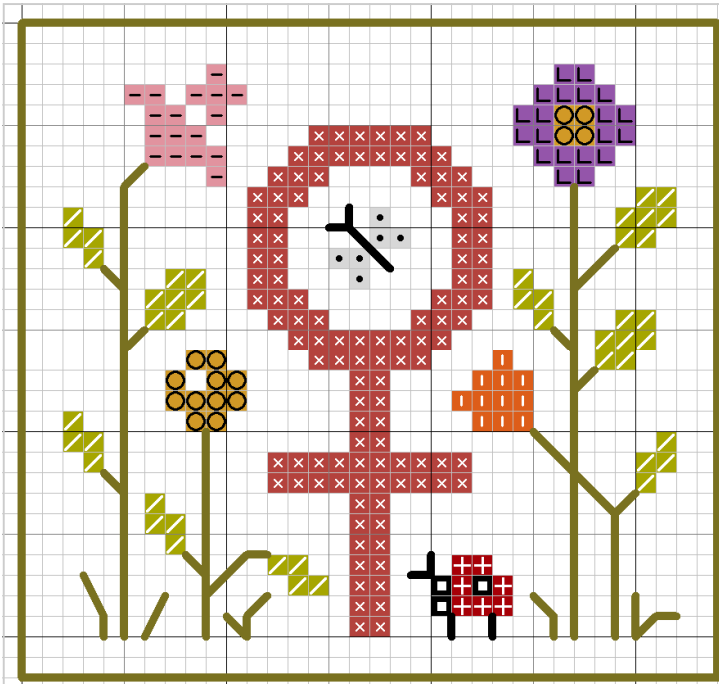

## Les femmes célèbres / Famous Women

Coussinet à ciseaux / Needle pincushion  
34 x 32 points

-  DMC 3328, Rose foncé/Dk Pink
-  DMC 321, Rouge/Red
-  DMC 152, Rose/Pink
-  DMC 3835, Violet/Purple
-  DMC 471, Vert clair/Lt Green
-  DMC 3820, Jaune/Yellow
-  DMC 922, Orange
-  DMC 3865, Blanc/White
-  DMC 310, Noir/Black

Points arrière avec 2 brins  
Back stitches with 2 strands

-  DMC 3011, Vert foncé/Dk green
-  DMC 310, Noir/Black

-  DMC 3328, Rose foncé/Dk Pink
-  DMC 321, Rouge/Red
-  DMC 152, Rose/Pink
-  DMC 3835, Violet/Purple
-  DMC 471, Vert clair/Lt Green
-  DMC 3820, Jaune/Yellow
-  DMC 922, Orange
-  DMC 3865, Blanc/White
-  DMC 310, Noir/Black

Points arrière avec 2 brins  
Back stitches with 2 strands

-  DMC 3011, Vert foncé/Dk green
-  DMC 310, Noir/Black

Grille gratuite offerte UNIQUEMENT sur/Free pattern ONLY available on :  
[www.jardinprive.com](http://www.jardinprive.com)