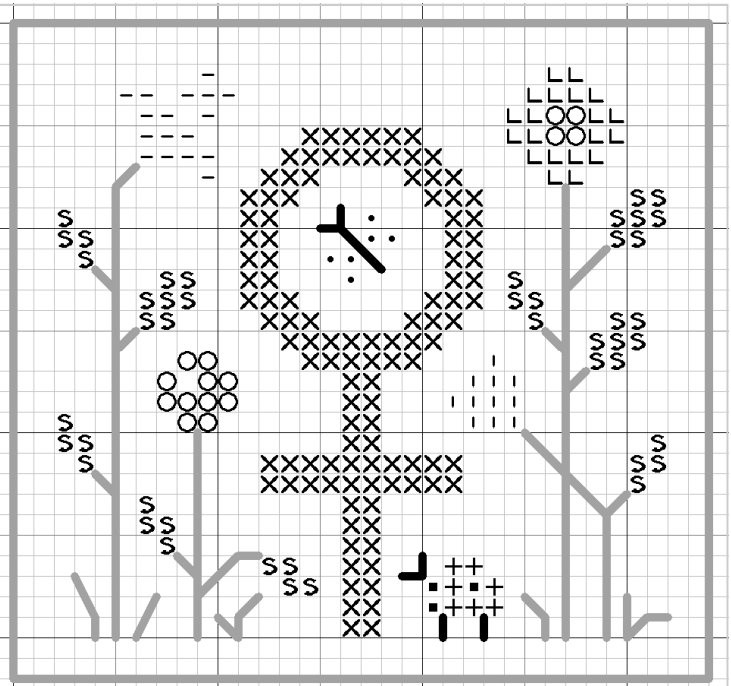

## Les femmes célèbres / Famous Women

Coussinet à ciseaux / Needle pincushion  
34 x 32 points

-  DMC 3328, Rose foncé/Dk Pink
-  DMC 321, Rouge/Red
-  DMC 152, Rose/Pink
-  DMC 3835, Violet/Purple
-  DMC 471, Vert clair/Lt Green
-  DMC 3820, Jaune/Yellow
-  DMC 922, Orange
-  DMC 3865, Blanc/White
-  DMC 310, Noir/Black

Points arrière avec 2 brins  
Back stitches with 2 strands

-  DMC 3011, Vert foncé/Dk green
-  DMC 310, Noir/Black

-  DMC 3328, Rose foncé/Dk Pink
-  DMC 321, Rouge/Red
-  DMC 152, Rose/Pink
-  DMC 3835, Violet/Purple
-  DMC 471, Vert clair/Lt Green
-  DMC 3820, Jaune/Yellow
-  DMC 922, Orange
-  DMC 3865, Blanc/White
-  DMC 310, Noir/Black

Points arrière avec 2 brins  
Back stitches with 2 strands

-  DMC 3011, Vert foncé/Dk green
-  DMC 310, Noir/Black

Grille gratuite offerte UNIQUEMENT sur/Free pattern ONLY available on :  
[www.jardinprive.com](http://www.jardinprive.com)