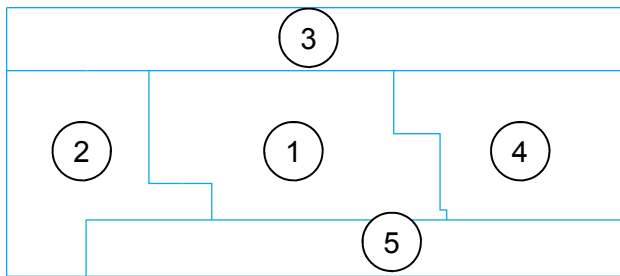

Jardin Privé

SAL de Noël 2019

 Modèle monochrome, à broder dans la couleur de votre choix et sur la toile de votre préférence.
Partie 1 au centre du dessin, se référer aux flèches de centrage pour positionner au centre de la toile.

Taille du dessin complet avec les 5 parties = 187 x 81 points (horizontal x vertical)

34.0 x 14.7 cm sur une toile de 5,5 pts/cm
29.7 x 12.9 cm sur une toile de 6,3 pts/cm
26.7 x 11.6 cm sur une toile de 7 pts/cm
23.4 x 10.1 cm sur une toile de 8 pts/cm

Copie et publication sur d'autres sites ou réseaux sociaux strictement interdites.

Parution des parties chaque samedi du 2 au 30 novembre sur www.jardinprive.com, rubrique grilles gratuites

 Monochrome model, stitch in the color of your choice and on the canvas of your preference.
Part 1 in the center of the chart, refer to the centering arrows to position in the center of the fabric.

 Modelo monocromático, para bordar en el color de su elección y en la tela de su preferencia.
Parte 1 en el centro del dibujo, tome como referencia las flechas de centrado para colocar esta parte en el centro de la tela.