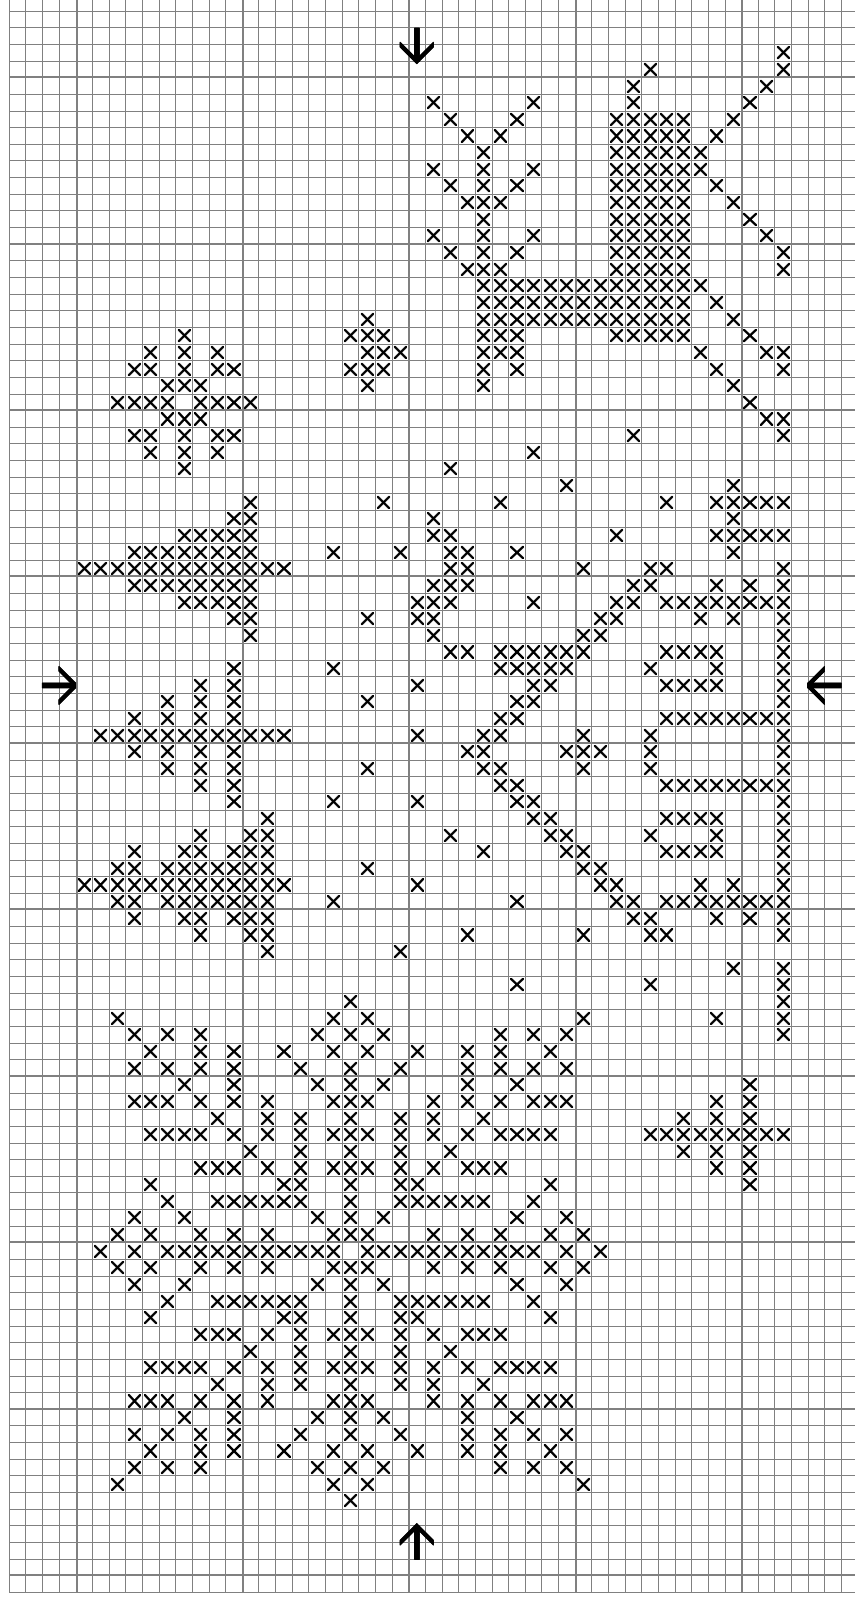

SAL de Noël 2019 - Jardin Privé - Partie 1 sur 5.

Copie et publication sur d'autres sites ou réseaux sociaux strictement interdites

Grille gratuite non libre de droit de Jardin Privé - www.jardinprivé.com

Copy and publication on other sites or social networks strictly prohibited

Free pattern, copyright reserved to Jardin Privé - www.jardinprivé.com