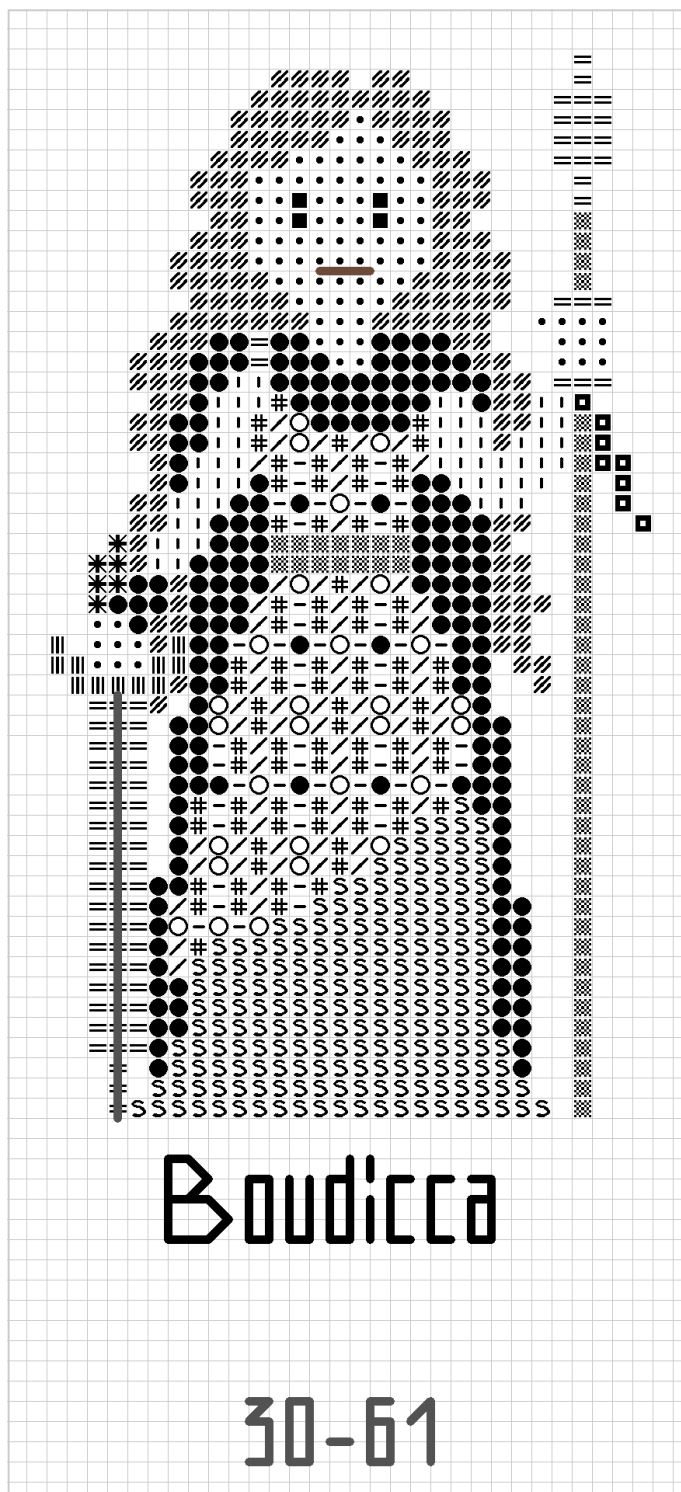

Version Unie

- DMC 321, Rouge - Red
- DMC 815, Bordeaux - Burgundy
- S DMC 931, Bleu foncé - Dark blue
- # DMC 3011, Vert foncé - Dark green
- /// DMC 921, Orange
- DMC 754, Peau claire - Light skin
- * DMC 839, Marron foncé - Dk Brown
- ☒ DMC 838, Marron très foncé - Vy dk Brown
- = DMC 318, Gris clair - Ligh gray
- ||| DMC 317, Gris foncé - Dark gray
- DMC 310, Noir - Black
- | DMC Ecrû, Ecrû

Bouche : un point lancé en 2 brins de DMC 839
Marron foncé

Points arrière :

- Epée : 1 brin de DMC 317 gris foncé
- Nom avec 1 brin de DMC 310 Noir
- Date avec brin de DMC 317 Gris foncé

*Mouth: a straight stitch in 2 strands of DMC 839
Dark Brown*

Back stitches:

- Sword : 1 strand of DMC 317 Dark gray
- Name with 1 strand of DMC 310 Black
- Date with 1 strand of DMC 317 Dark Gray

Cette grille est disponible à cette adresse / chart available here :
https://www.jardinprive.com/femmes_celebres.php?page=Boudicca

Bouche : un point lancé en 2 brins de DMC 839
Marron foncé
Points arrière :
- Epée : 1 brin de DMC 317 gris foncé
- Nom avec 1 brin de DMC 310 Noir
- Date avec brin de DMC 317 Gris foncé

*Mouth: a straight stitch in 2 strands of DMC 839
Dark Brown
Back stitches:
- Sword : 1 strand of DMC 317 Dark gray
- Name with 1 strand of DMC 310 Black
- Date with 1 strand of DMC 317 Dark Gray*