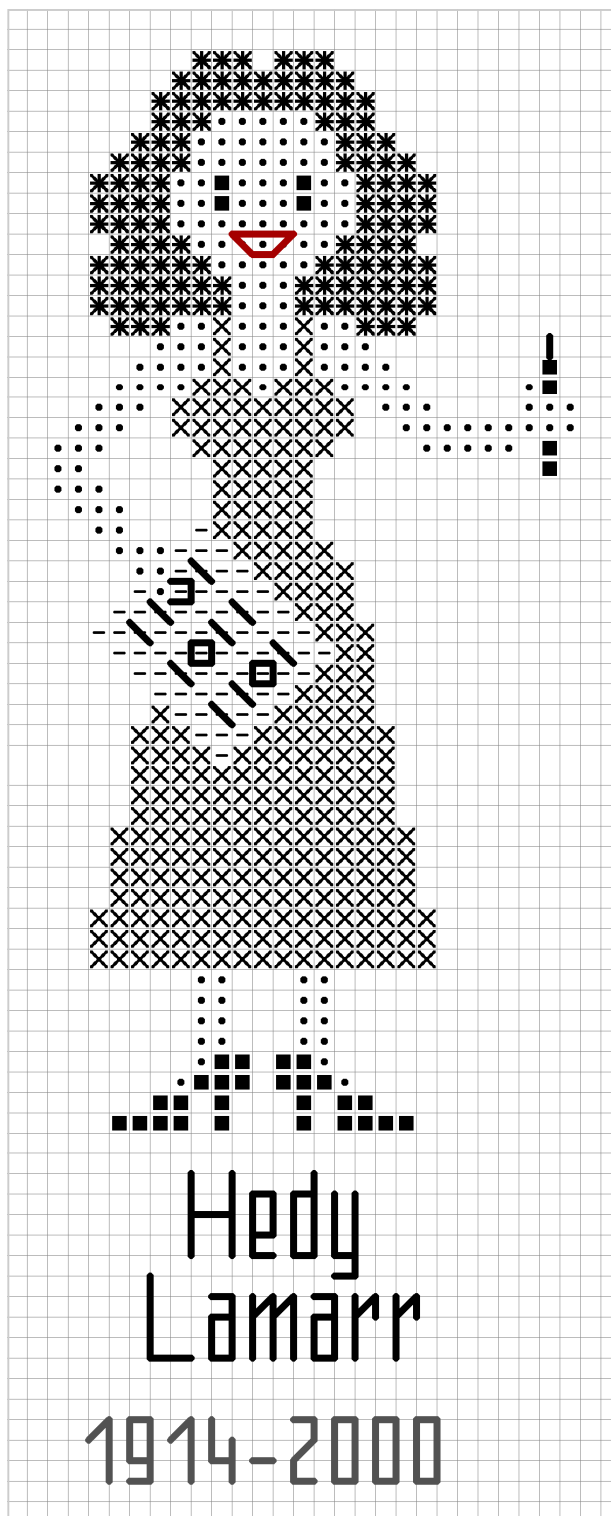

## Les femmes célèbres Famous Women

- DMC 310, Noir - Black
- DMC 3865, Blanc - White
- DMC 754, Peau claire - Light skin
- ✕ DMC 321, Rouge - Red
- ✱ DMC 838, Marron très foncé - Vv Dark Brown

### Points arrière :

- Bouche : 1 brin de DMC 321 Rouge
- Feuille : 1 brin de DMC 310 Noir
- Stylo : 2 brins de DMC 310 Noir
- Nom avec 1 brin de DMC 310 Noir
- Date avec brin de DMC 317 Gris foncé

### Back stitches:

- Mouth: 1 strand of DMC 321 Red
- Paper: 1 strand of DMC 310 Black
- Pen: 2 strands of DMC 310 Black
- Name with 1 strand of DMC 310 Black
- Date with 1 strand of DMC 317 Dark Gray

Cette grille est disponible à cette adresse / chart available here :  
[https://www.jardinprive.com/femmes\\_celebres.php?page=Hedy\\_Lamarr](https://www.jardinprive.com/femmes_celebres.php?page=Hedy_Lamarr)