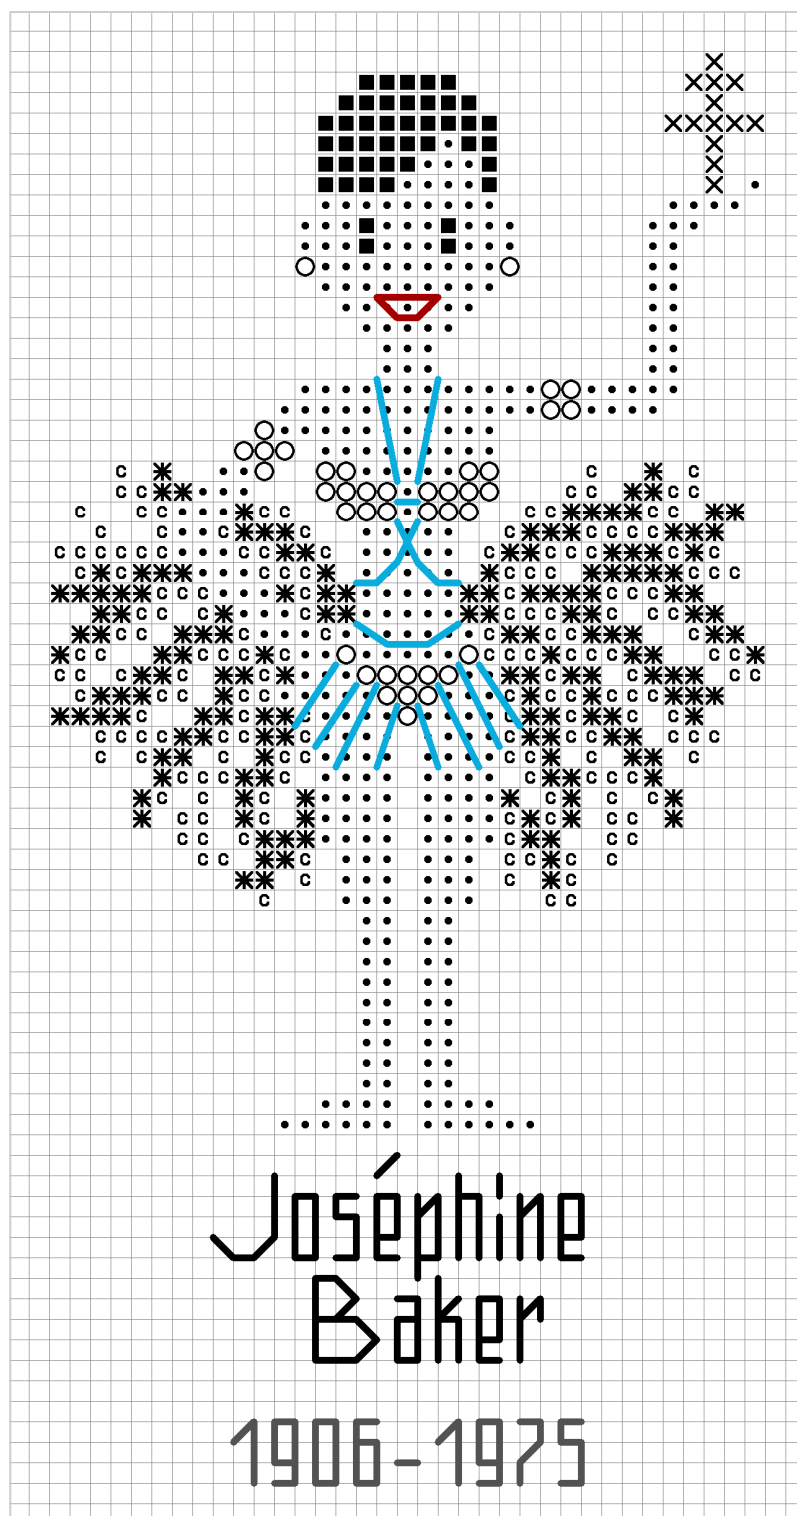

## Les femmes célèbres Famous Women

- ✱ DMC 3328, Rose foncé - Dark pink
- c DMC 152, Rose - Pink
- DMC 3752, Bleu clair - Light blue
- ✕ DMC 3820, Jaune - Yellow
- DMC 435, Noisette - Hazelnut
- DMC 310, Noir - Black

### Points arrière :

- Bouche : 2 brins de DMC 321 Rouge
- Costume : 2 brins de DMC 3752 Bleu clair
- Nom avec 1 brin de DMC 310 Noir
- Date avec brin de DMC 317 Gris foncé

### Back stitches:

- Mouth: 2 strands of DMC 321 red
- Costume : 2 strands of DMC 3752 Lt blue
- Name with 1 strand of DMC 310 Black
- Date with 1 strand of DMC 317 Dark Gray

Cette grille est disponible à cette adresse / chart available here :  
[https://www.jardinprive.com/femmes\\_celebres.php?page=Josephine\\_Baker](https://www.jardinprive.com/femmes_celebres.php?page=Josephine_Baker)