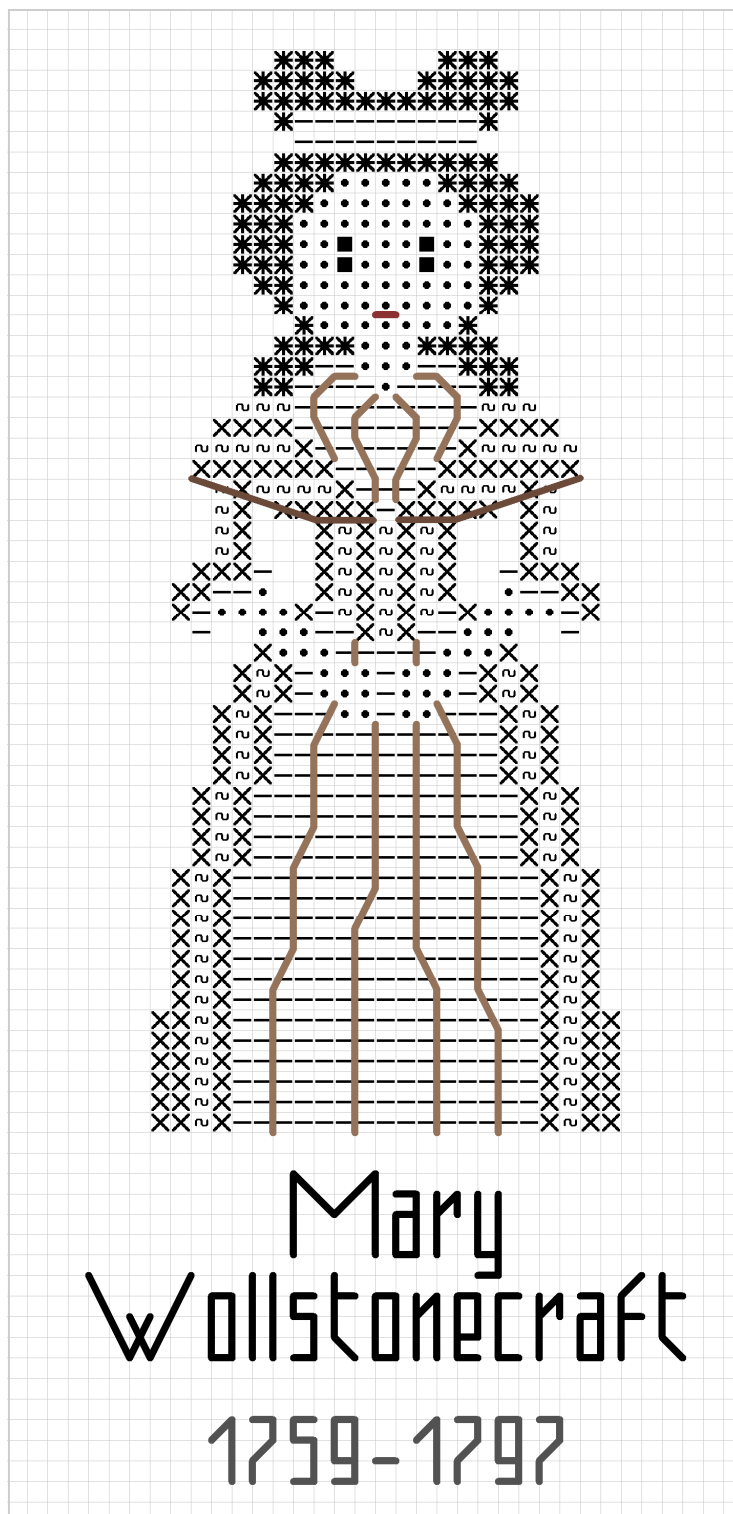

- DMC 754, Peau claire - Light skin
- DMC 3865, Blanc - White
- 2 DMC 841, Marron clair - Lt brown
- X DMC 840, Marron moyen - Md brown
- * DMC 838, Marron très foncé - Vy dk Brown
- DMC 310, Noir - Black

Points arrière :

- Bouche : 2 brins de DMC 3721 Rose foncé
- Bordure encolure : 1 brin de DMC 839 marron
- Nom avec 1 brin de DMC 310 Noir
- Date avec brin de DMC 317 Gris foncé

Back stitches:

- Mouth: 2 strands of DMC 3721 Dark pink
- Neckline border: 1 strand of DMC 839 Brown
- Name with 1 strand of DMC 310 Black
- Date with 1 strand of DMC 317 Dark Gray

Cette grille est disponible à cette adresse / chart available here :
https://www.jardinprive.com/femmes_celebres.php?page=Mary_Wollstonecraft

**Copie et partage sur un autre site, forum ou réseau social strictement interdits
Copying and sharing on another site, forum or social network strictly prohibited**