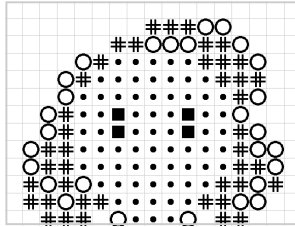

Jardin Privé

Les femmes célèbres Famous Women

N'oubliez pas les points de croix en DMC 754 sous le sourire.

Don't forget the cross stitches in DMC 754 under the smile.

- DMC 310, Noir - Black
- # DMC 318, Gris clair - Light gray
- DMC 3865, Blanc - White
- DMC 754, Peau clair - Light skin
- ◎ DMC 321, Rouge - Red
- * DMC 838, Marron très foncé - Vy Dark Brown
- || DMC 839, Marron foncé - Dk Brown
- + DMC 435, Noisette - Hazelnut
- | DMC 3011, Vert foncé - Dark green
- S DMC 471, Vert clair - Lt green
- ▣ DMC 840, Marron - Brown
- H DMC 3820, Jaune - Yellow
- X DMC 826, Bleu - Blue
- △ DMC 922, Orange

Points arrière :

- Bouche : 1 brin de DMC 839 marron
- Nom avec 1 brin de DMC 310 Noir
- Date avec brin de DMC 317 Gris foncé

Back stitches:

- Mouth: 1 strand of DMC 839 Brown
- Name with 1 strand of DMC 310 Black
- Date with 1 strand of DMC 317 Dark Gray